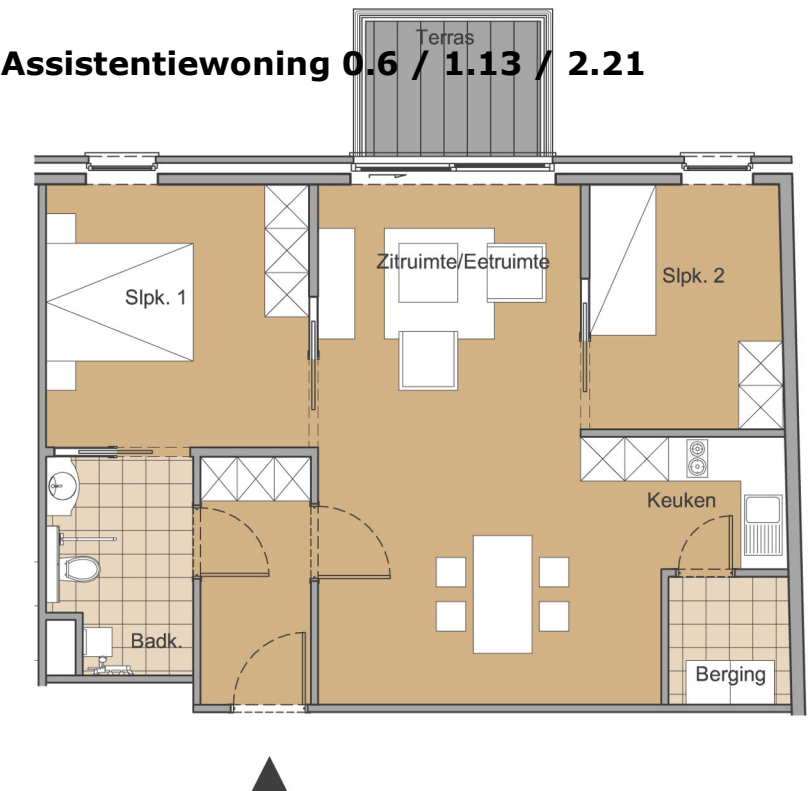

Residentie Skobbegaar
23 assistentiewoningen
1 gemeenschappelijke ontmoetingsruimte
1 kinesitherapie ruimte

Residentie Skobbegaar Gelijkvloers

Residentie Skobbegaar Eerste verdieping

Residentie Skobbegaar Tweede verdieping

Assistentiewoningen met 2 slaapkamers

Assistentiewoning 0.2 / 1.8 / 2.16

Assistentiewoning 1.10/2.18

Assistentiewoning 0.1

Assistentiewoning 0.6 / 1.13 / 2.21

1M

Assistentiewoningen met 1 slaapkamer

Assistentiewoning 0.7

Assistentiewoning 1.14 / 2.22

Assistentiewoning 0.4/0.5/1.11/1.12/2.19/2.20

Assistentiewoning 0.3/1.9/2.17

Assistentiewoning 1.15 / 2.23