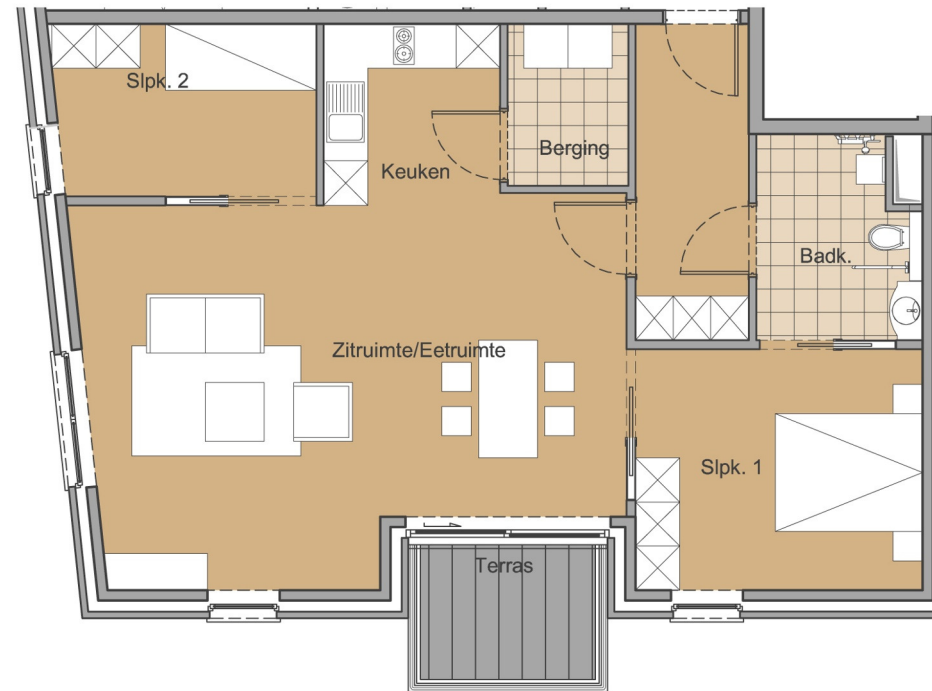

Residentie Skobbegaar
23 assistentiewoningen
1 gemeenschappelijke ontmoetingsruimte
1 kinesitherapie ruimte

Residentie Skobbegaar Gelijkvloers

Residentie Skobbegaar Eerste verdieping

Residentie Skobbegaar Tweede verdieping

Assistentiewoningen met 2 slaapkamers

Assistentiewoning 0.2 / 1.8 / 2.16

Assistentiewoning 1.10/2.18

Assistentiewoning 0.1

Assistentiewoning 0.6 / 1.13 / 2.21

1M

Assistentiewoningen met 1 slaapkamer

Assistentiewoning 0.7