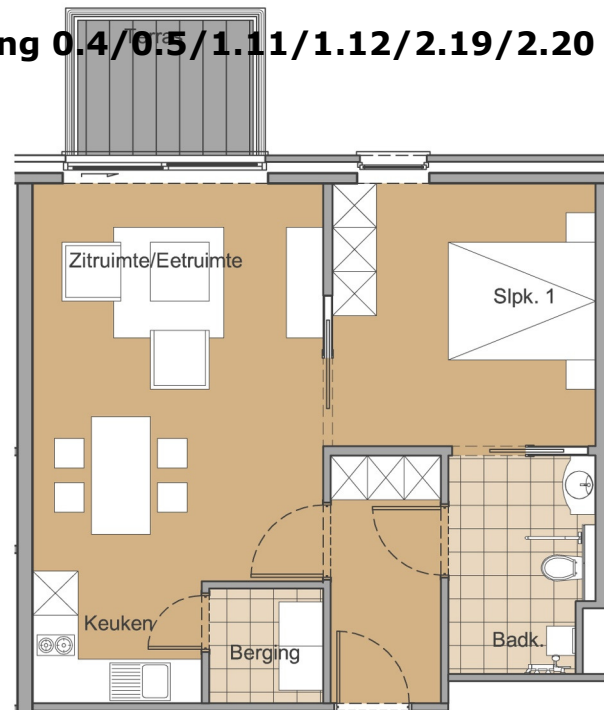

Residentie Skobbegaar
23 assistentiewoningen
1 gemeenschappelijke ontmoetingsruimte
1 kinesitherapie ruimte

Residentie Skobbegaar Gelijkvloers

Residentie Skobbegaar Eerste verdieping

Residentie Skobbegaar Tweede verdieping

Assistentiewoningen met 2 slaapkamers

Assistentiewoning 0.2 / 1.8 / 2.16

Assistentiewoning 1.10/2.18

Assistentiewoning 0.1

Assistentiewoning 0.6 / 1.13 / 2.21

1M

Assistentiewoningen met 1 slaapkamer

Assistentiewoning 0.7

Assistentiewoning 1.14 / 2.22

Assistentiewoning 0.4/0.5/1.11/1.12/2.19/2.20

Assistentiewoning 0.3/1.9/2.17

Assistentiewoning 1.15 / 2.23