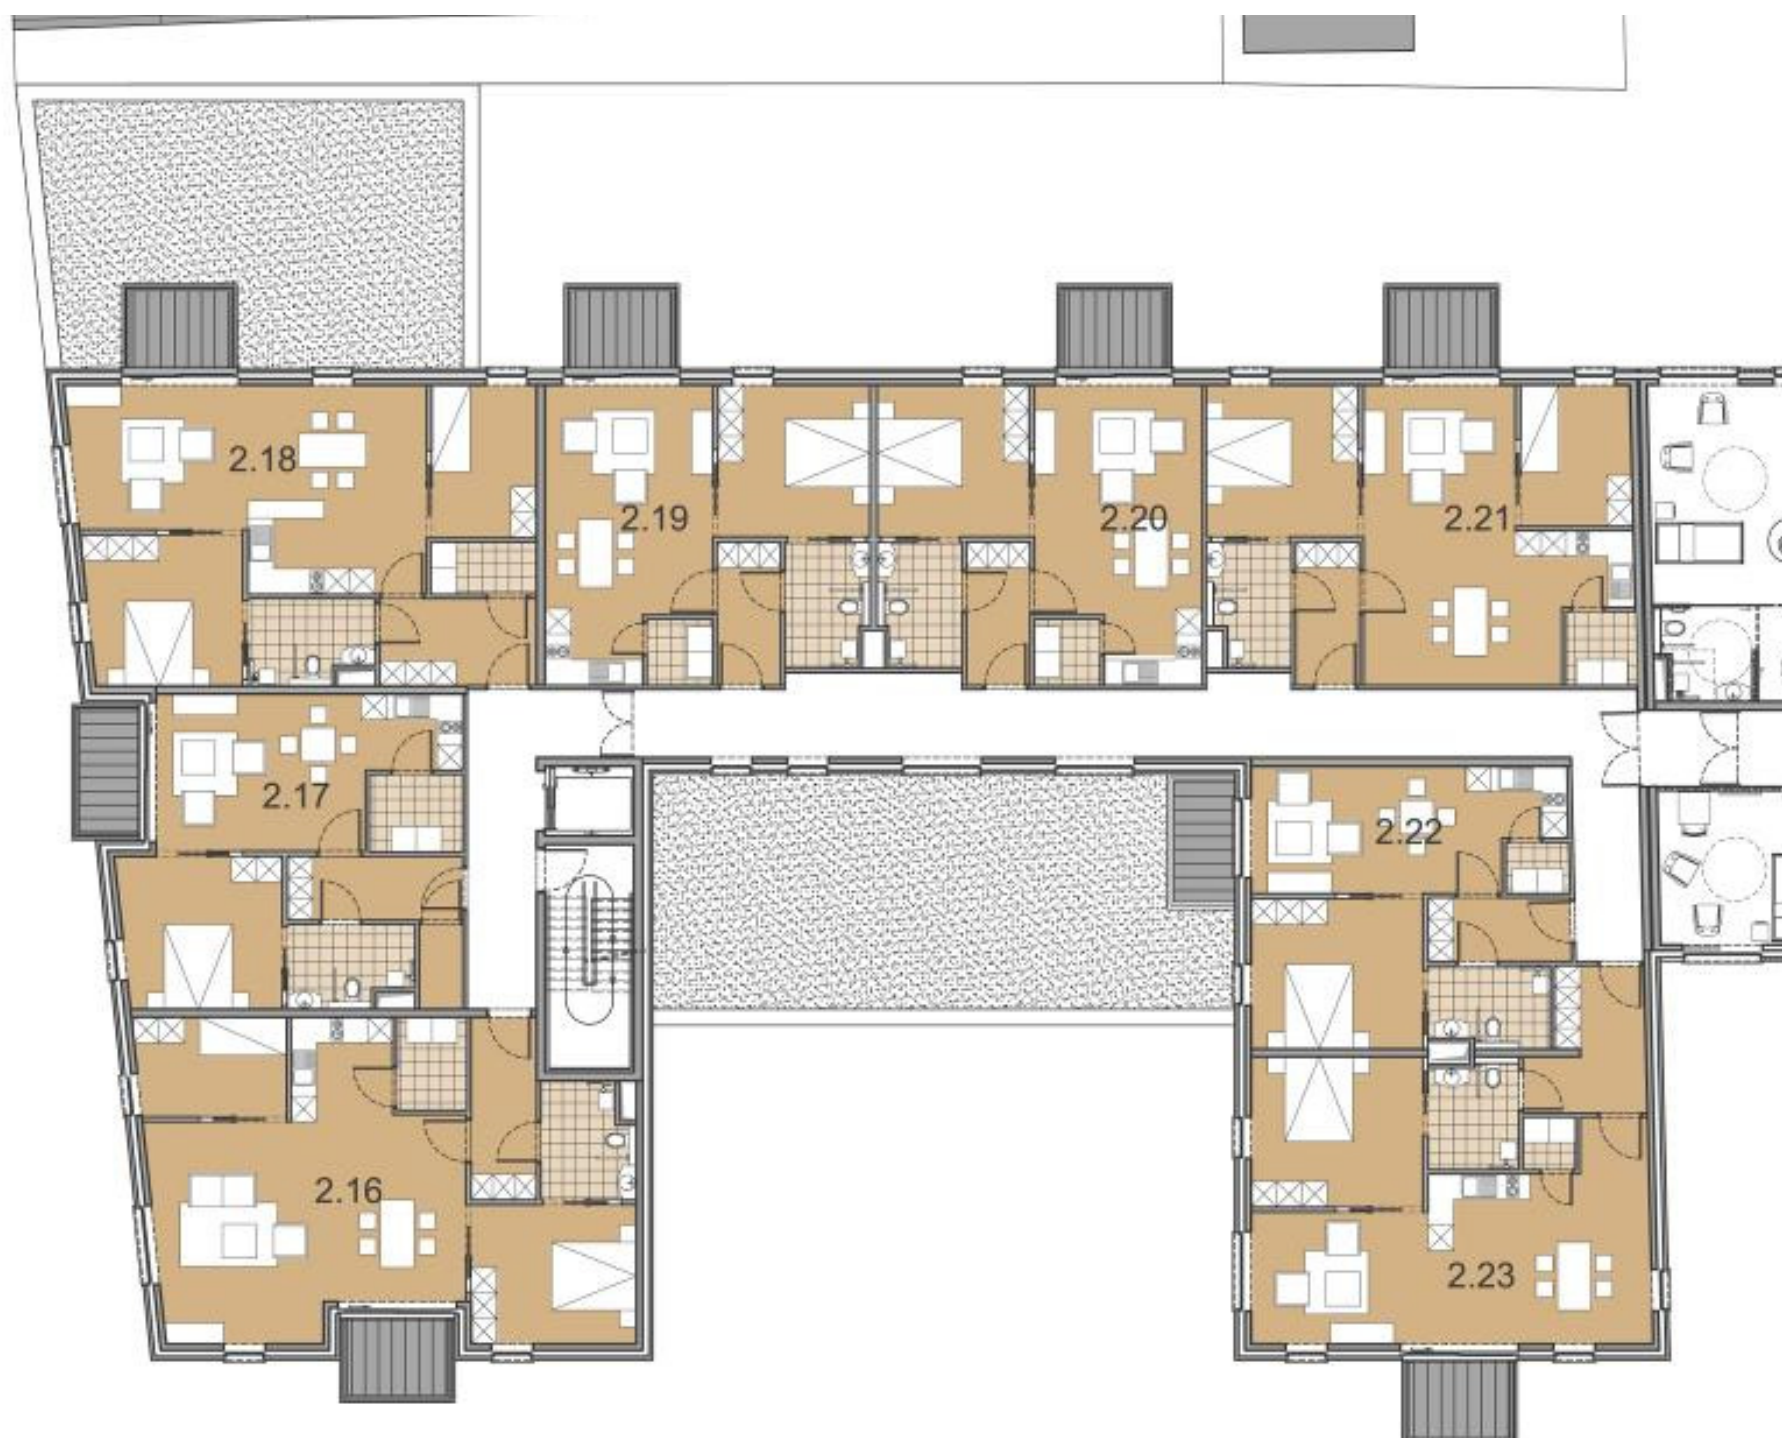

Residentie Skobbegaar
23 assistentiewoningen
1 gemeenschappelijke ontmoetingsruimte
1 kinesitherapie ruimte

Residentie Skobbegaar Gelijkvloers

Residentie Skobbegaar Eerste verdieping

Residentie Skobbegaar Tweede verdieping

Assistentiewoningen met 2 slaapkamers

Assistentiewoning 0.2 / 1.8 / 2.16

Assistentiewoning 1.10/2.18

Assistentiewoning 0.1

Assistentiewoning 0.6 / 1.13 / 2.21

1M

Assistentiewoningen met 1 slaapkamer

Assistentiewoning 0.7