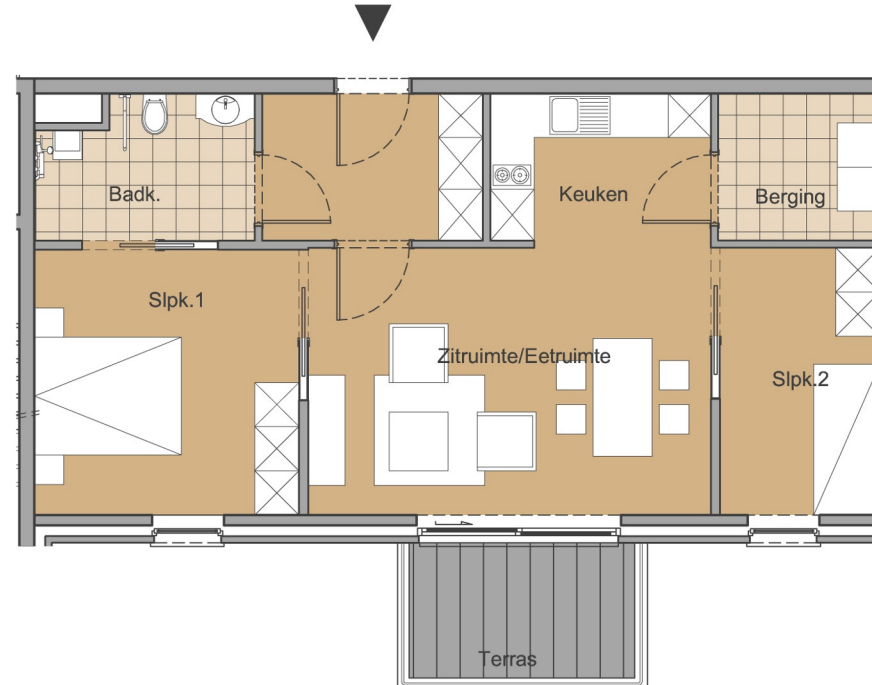

Residentie Skobbegaar
23 assistentiewoningen
1 gemeenschappelijke ontmoetingsruimte
1 kinesitherapie ruimte

Residentie Skobbegaar Gelijkvloers

Residentie Skobbegaar Eerste verdieping

Residentie Skobbegaar Tweede verdieping

Assistentiewoningen met 2 slaapkamers

Assistentiewoning 0.2 / 1.8 / 2.16

Assistentiewoning 1.10/2.18

Assistentiewoning 0.1

Assistentiewoning 0.6 / 1.13 / 2.21

1M

Assistentiewoningen met 1 slaapkamer

Assistentiewoning 0.7

Assistentiewoning 1.14 / 2.22

Assistentiewoning 0.4/0.5/1.11/1.12/2.19/2.20

Assistentiewoning 0.3/1.9/2.17

Assistentiewoning 1.15 / 2.23