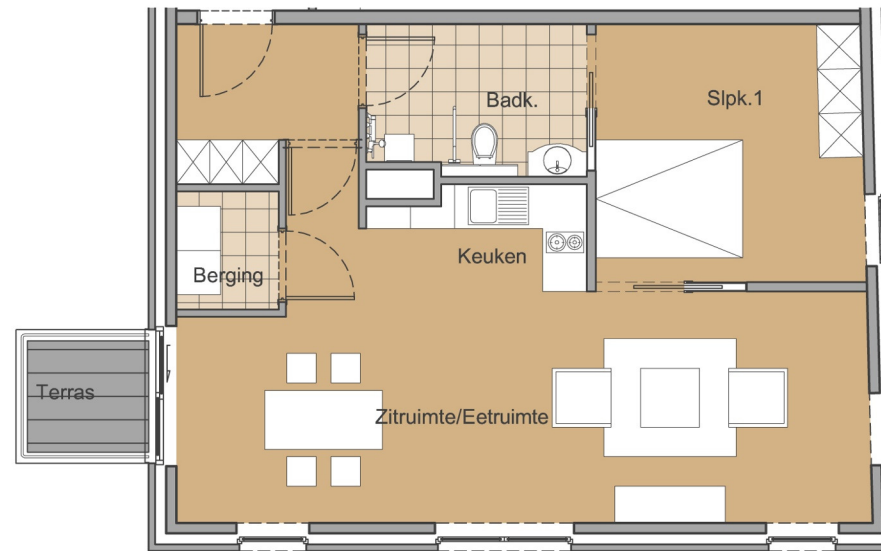

Residentie Skobbegaar
23 assistentiewoningen
1 gemeenschappelijke ontmoetingsruimte
1 kinesitherapie ruimte

Residentie Skobbegaar Gelijkvloers

Residentie Skobbegaar Eerste verdieping

Residentie Skobbegaar Tweede verdieping

Assistentiewoningen met 2 slaapkamers

Assistentiewoning 0.2 / 1.8 / 2.16

Assistentiewoning 1.10/2.18

Assistentiewoning 0.1

Assistentiewoning 0.6 / 1.13 / 2.21

1M

Assistentiewoningen met 1 slaapkamer

Assistentiewoning 0.7

Assistentiewoning 1.14 / 2.22

Assistentiewoning 0.4/0.5/1.11/1.12/2.19/2.20

Assistentiewoning 0.3/1.9/2.17

Assistentiewoning 1.15 / 2.23