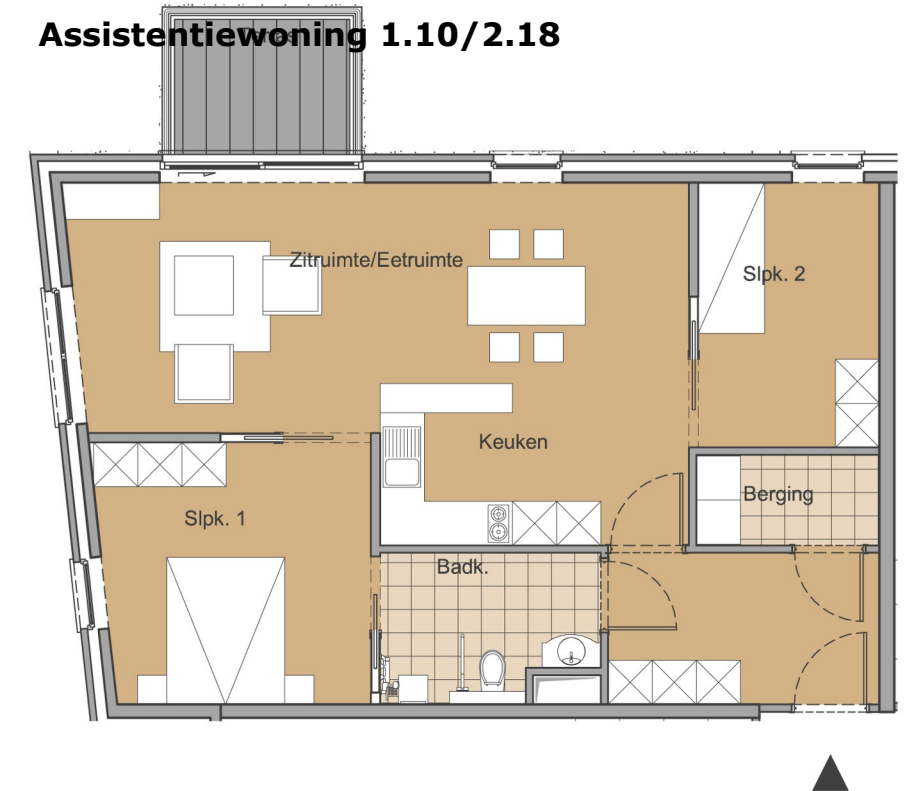

Residentie Skobbegaar
23 assistentiewoningen
1 gemeenschappelijke ontmoetingsruimte
1 kinesitherapie ruimte

Residentie Skobbegaar Gelijkvloers

Residentie Skobbegaar Eerste verdieping

Residentie Skobbegaar Tweede verdieping

Assistentiewoningen met 2 slaapkamers

Assistentiewoning 0.2 / 1.8 / 2.16

Assistentiewoning 1.10/2.18

Assistentiewoning 0.1

Assistentiewoning 0.6 / 1.13 / 2.21

1M

Assistentiewoningen met 1 slaapkamer

Assistentiewoning 0.7